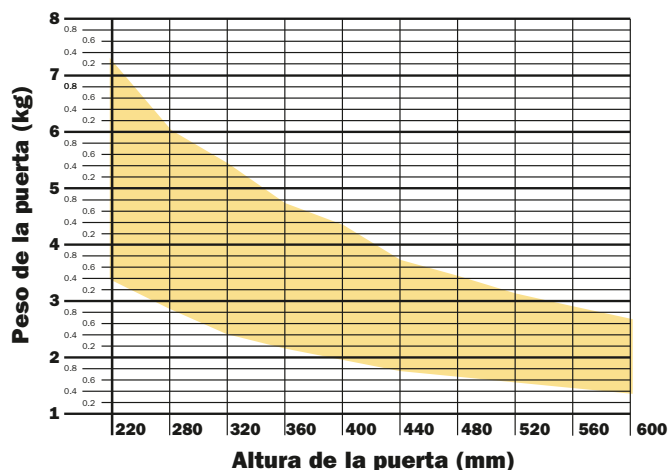

CARACTERÍSTICAS

SLOWMOTION

ONETOUCH
PUSH OPEN

CARGA
DINÁMICA

SALICE EVOLIFT PUERTA SENCILLA

CÓDIGO DETALLE

402411500 SALICE EVOLIFT PUERTA SENCILLA 3.75 A 15 KG - H 300 A 600MM

400410R05 TAPA SALICE EVOLIFT PUERTA SENCILLA BLANCO