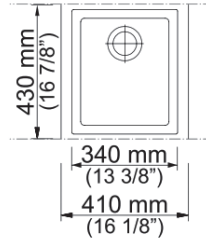

CUBE

CÓDIGO DETALLE

1. 702010528 FREGADERO SENCILLO 41-10 CUBE UNDERMOUNT BLANCO LECHE 28
   702010574 FREGADERO SENCILLO 41-10 CUBE UNDERMOUNT NEGRO 74
   702010554 FREGADERO SENCILLO 41-10 CUBE UNDERMOUNT TARTUFO 54

CÓDIGO DETALLE

1. 701010514 FREGADERO SENCILLO 56-10 CUBE CONCRETE 14 (PRODUCTO PEDIDO ESPECIAL)

CÓDIGO DETALLE

1. 702010328 FREGADERO SENCILLO 84-10 CUBE UNDERMOUNT BLANCO LECHE 28
   702010374 FREGADERO SENCILLO 84-10 CUBE UNDERMOUNT NEGRO 74
   702010326 FREGADERO SENCILLO 84-10 CUBE UNDERMOUNT NEGRO MATE 26
   702010354 FREGADERO SENCILLO 84-10 CUBE UNDERMOUNT TARTUFO 54