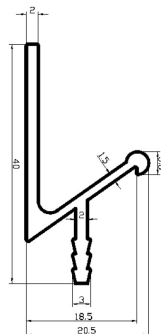

FICHA TÉCNICA