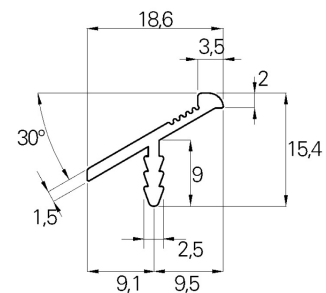

FICHA TÉCNICA