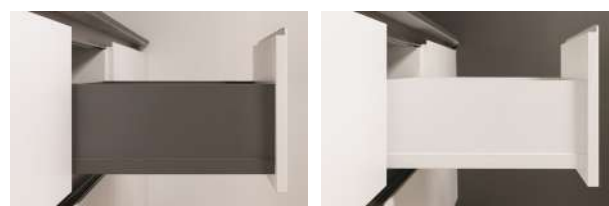

DETALLE TÉCNICO

CARACTERÍSTICAS

 EXTRACCIÓN
TOTAL

 CARGA
DINÁMICA

 50,000
CICLOS

RIEL SLIMBOX PIRZUL

DOS ALTURAS DISPONIBLES:

DOS COLORES DISPONIBLES: