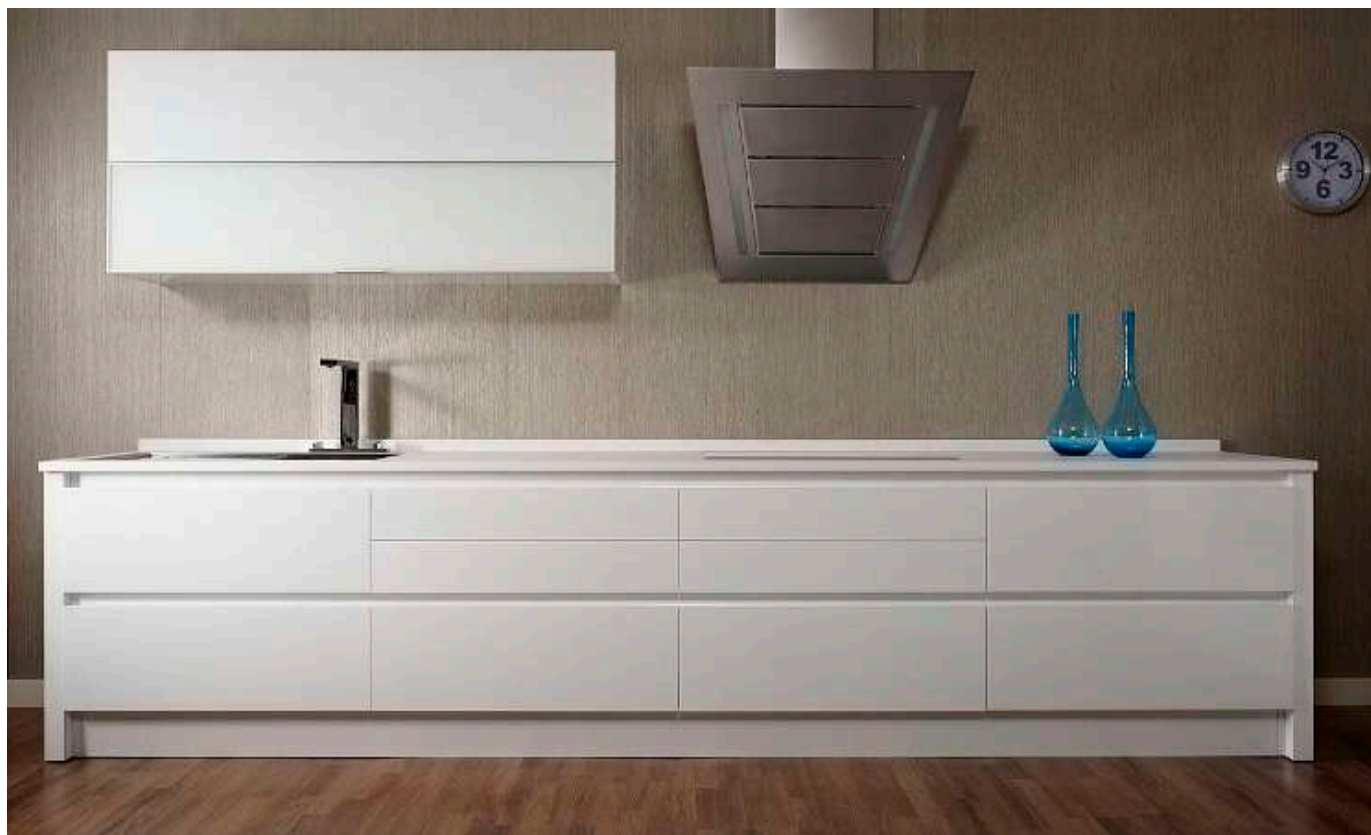

PERFILES DE ALUMINIO

PERFILES