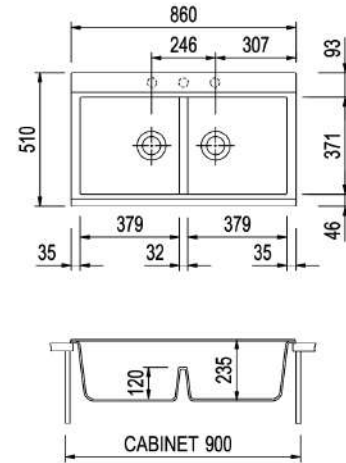

FREGADEROS

KINGA