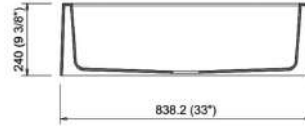

FARMHOUSE

CÓDIGO	DETALLE
701010874	FREGADERO SENCILLO 84-10 FARMHOUSE 74