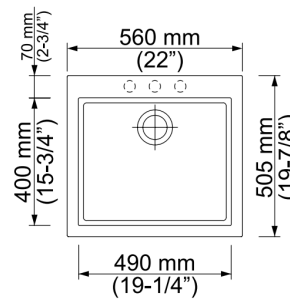

CÓDIGO DETALLE

1. 702010528 FREGADERO SENCILLO 41-10 CUBE UNDERMOUNT BLANCO LECHE 28
   702010574 FREGADERO SENCILLO 41-10 CUBE UNDERMOUNT NEGRO 74
   702010554 FREGADERO SENCILLO 41-10 CUBE UNDERMOUNT TARTUFO 54