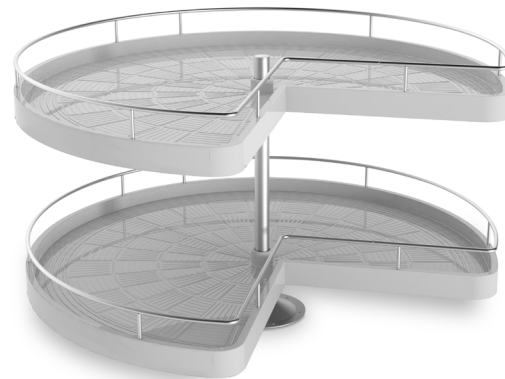

LAZY SUSAN ITALIANO | ESQUINERO 3/4 RESINA

CÓDIGO	DETALLE	Módulo	W	P	H
346806102	Lazy Susan Compagnucci 3/4" Grey Cromado	900	800	800	740