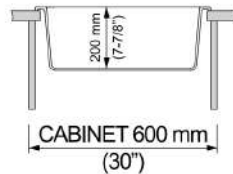

FREGADERO DOBLE 86-20 AMANDA UNDERMOUNT BLANCO LECHE 28

702020274

FREGADERO DOBLE 86-20 AMANDA UNDERMOUNT NEGRO 74

CUBE

CÓDIGO DETALLE

- 702010528 FREGADERO SENCILLO 41-10 CUBE UNDERMOUNT BLANCO LECHE 28
702010574 FREGADERO SENCILLO 41-10 CUBE UNDERMOUNT NEGRO 74
702010554 FREGADERO SENCILLO 41-10 CUBE UNDERMOUNT TARTUFO 54