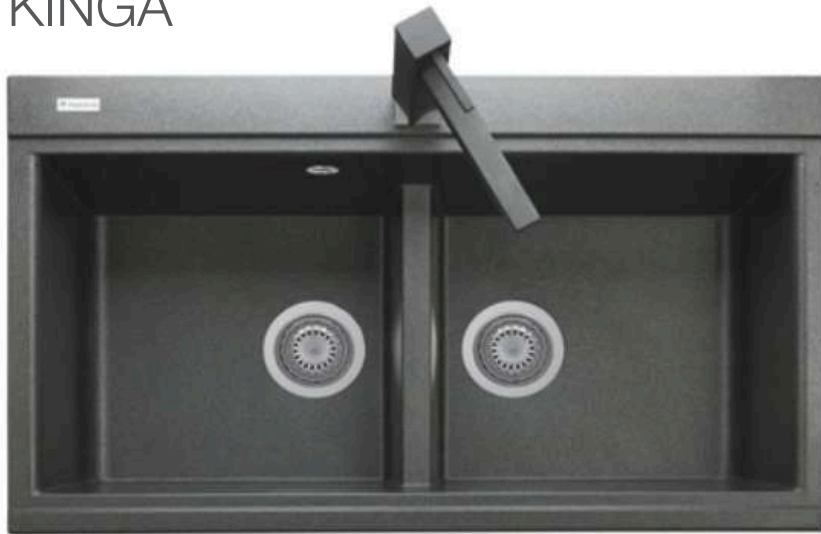

Canning34

COCINAS · BAÑOS · CLÓSET

DESIGN CENTER

FREGADEROS

KINGA

CÓDIGO DETALLE

701020128	FREGADERO DOBLE QUARZO 86-20 KINGA SOBREPONER BLANCO LECHE 28
7010201N6	FREGADERO DOBLE QUARZO 86-20 KINGA SOBREPONER N6 NANOSTONE DEEP BLACK
701020174	FREGADERO DOBLE QUARZO 86-20 KINGA SOBREPONER NEGRO 74