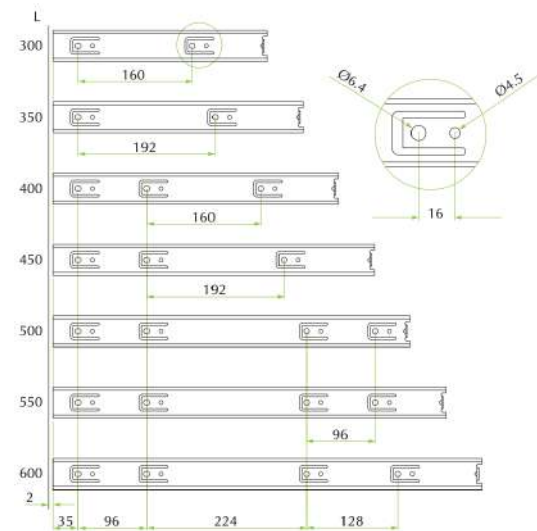

DETALLE TÉCNICO

CARACTERÍSTICAS

EXTRACCIÓN
TOTAL

SLOWMOTION

CARGA
DINÁMICA

50,000
CICLOS

RIEL FGV TELESCÓPICO

CÓDIGO	DETALLE	
201062570	Riel Fgv Telescópico	45mm 10" Par
201063070	Riel Fgv Telescópico	45mm 12" Par
201063570	Riel Fgv Telescópico	45mm 14" Par
201064070	Riel Fgv Telescópico	45mm 16" Par
201064570	Riel Fgv Telescópico	45mm 18" Par
201065070	Riel Fgv Telescópico	45mm 20" Par
201065570	Riel Fgv Telescópico	45mm 22" Par
201066070	Riel Fgv Telescópico	45mm 24" Par