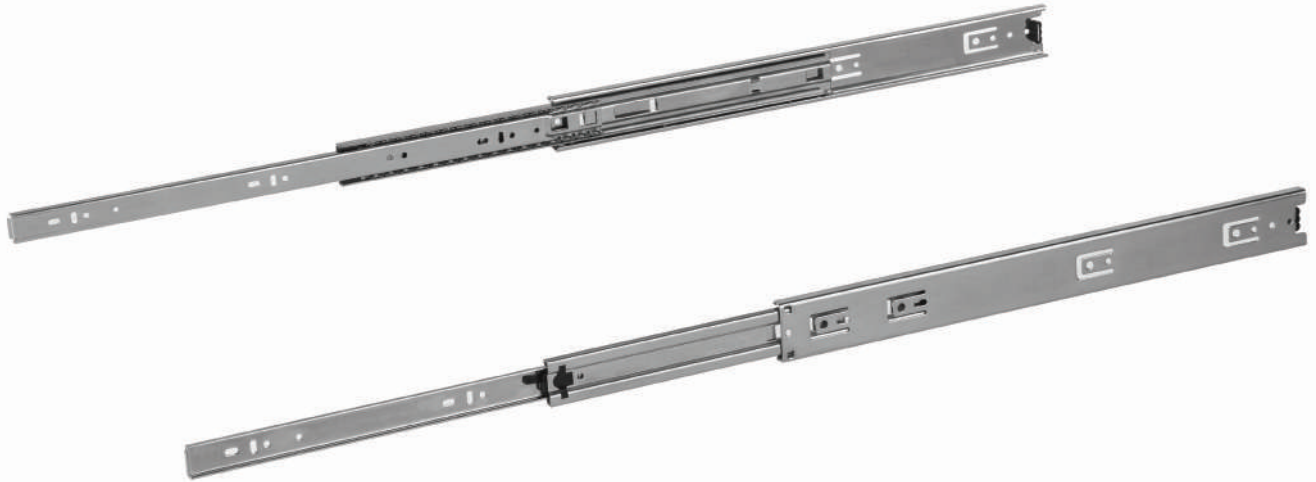

RIEL FGV TELESCÓPICO SLOWMOTION

CÓDIGO	DETALLE
202062570	Riel Fgv Telescópico Slowmotion 10" Par
202063070	Riel Fgv Telescópico Slowmotion 12" Par
202063570	Riel Fgv Telescópico Slowmotion 14" Par
202064070	Riel Fgv Telescópico Slowmotion 16" Par
202064570	Riel Fgv Telescópico Slowmotion 18" Par
202065070	Riel Fgv Telescópico Slowmotion 20" Par
202065570	Riel Fgv Telescópico Slowmotion 22" Par
202066070	Riel Fgv Telescópico Slowmotion 24" Par