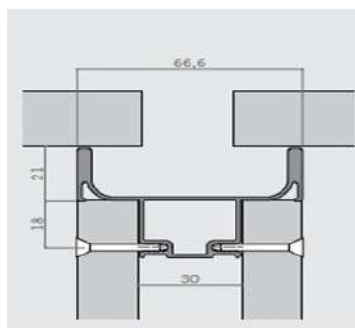

CÓDIGO DETALLE

1. 558516403 PERFIL GOLA VERTICAL TERMINAL NEGRO MATE 48.2X42X3000 MM
   558516412 PERFIL GOLA VERTICAL TERMINAL SILVER 48.2X42X3000 MM

CÓDIGO DETALLE

1. 558526403 PERFIL GOLA VERTICAL CENTRAL NEGRO MATE 66.4X42X3000 MM
   558526412 PERFIL GOLA VERTICAL CENTRAL SILVER 66.4X42X3000 MM