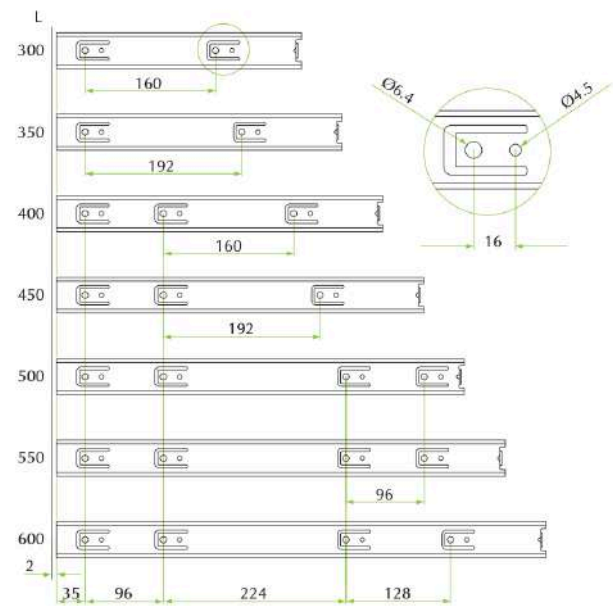

CARACTERÍSTICAS

EXTRACCIÓN
TOTAL

CARGA
DINÁMICA

50,000
CICLOS