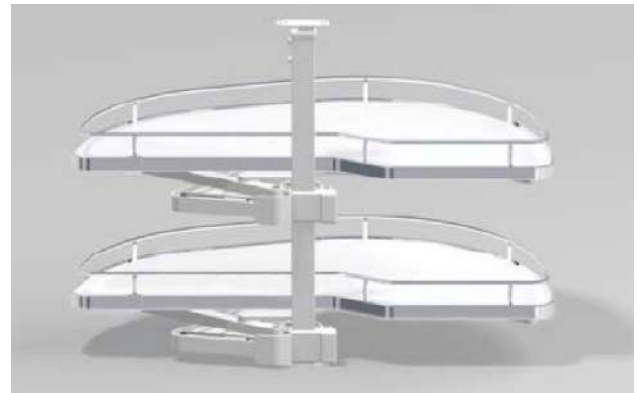

GIRASOLO | ESQUINERO BLANCO CON REJILLA CROMADA