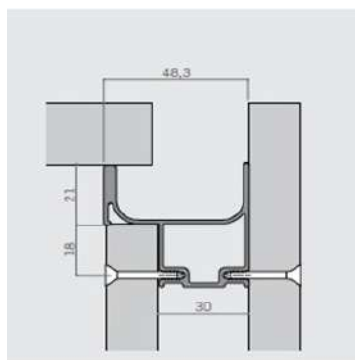

GOLA VERTICAL