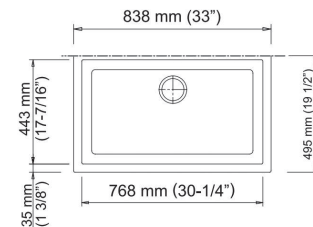

CÓDIGO DETALLE

1. 701010514 FREGADERO SENCILLO 56-10 CUBE CONCRETE 14 (PRODUCTO PEDIDO ESPECIAL)

CÓDIGO DETALLE

1. 702010328 FREGADERO SENCILLO 84-10 CUBE UNDERMOUNT BLANCO LECHE 28
   702010374 FREGADERO SENCILLO 84-10 CUBE UNDERMOUNT NEGRO 74
   702010326 FREGADERO SENCILLO 84-10 CUBE UNDERMOUNT NEGRO MATE 26
   702010354 FREGADERO SENCILLO 84-10 CUBE UNDERMOUNT TARTUFO 54