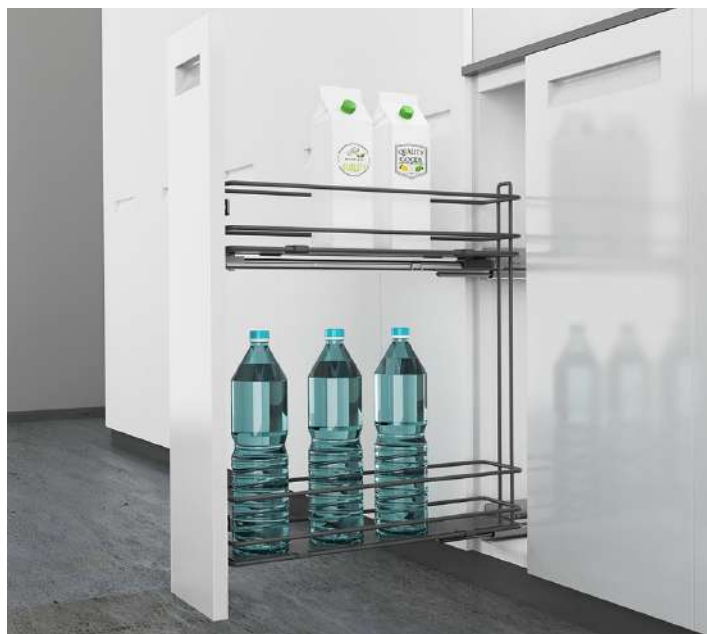

CARACTERÍSTICAS

SLOWMOTION

EXTRACCIÓN
TOTAL

CARGA
DINÁMICA

MONTAJE
REVERSIBLE

Storm Grey

Blanco

ESPECIEROS | ESPECIEROS WOODEN - REJILLA METÁLICA