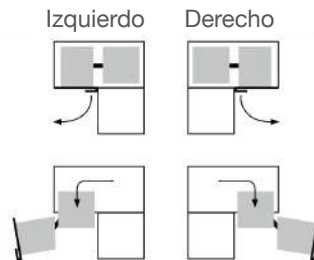

CARACTERÍSTICAS

SLOWMOTION

EXTRACCIÓN
TOTAL

CARGA
DINÁMICA

Storm Grey

Blanco Cromado

GIRASOLO | ESQUINERO BLANCO CON REJILLA CROMADA

INNERWARE