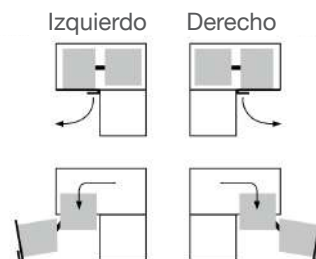

CARACTERÍSTICAS

SLOWMOTION

EXTRACCIÓN
TOTAL

CARGA
DINÁMICA