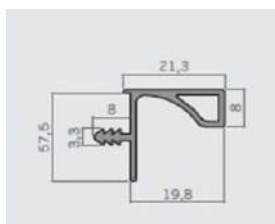

GOLA AÉREA

CÓDIGO DETALLE

1. 556536430 PERFIL GOLA AÉREO SILVER 18MM - 3 MTS
   556536403 PERFIL GOLA AÉREO NEGRO MATE 18MM - 3 MTS

CÓDIGO DETALLE

1. 556996100 ESPACIADOR PARA GOLA VERTICAL