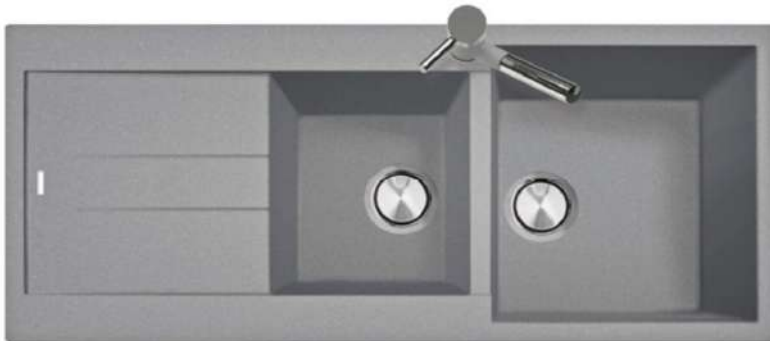

TELMA

AMANDA