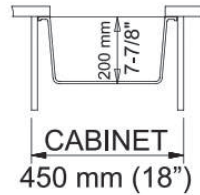

CUBE

CÓDIGO DETALLE

1. 702010528 FREGADERO SENCILLO 41-10 CUBE UNDERMOUNT BLANCO LECHE 28
   702010574 FREGADERO SENCILLO 41-10 CUBE UNDERMOUNT NEGRO 74
   702010554 FREGADERO SENCILLO 41-10 CUBE UNDERMOUNT TARTUFO 54

CÓDIGO DETALLE

1. 701010514 FREGADERO SENCILLO 56-10 CUBE CONCRETE 14 (PRODUCTO PEDIDO ESPECIAL)

CÓDIGO DETALLE

1. 702010328 FREGADERO SENCILLO 84-10 CUBE UNDERMOUNT BLANCO LECHE 28
   702010374 FREGADERO SENCILLO 84-10 CUBE UNDERMOUNT NEGRO 74
   702010326 FREGADERO SENCILLO 84-10 CUBE UNDERMOUNT NEGRO MATE 26
   702010354 FREGADERO SENCILLO 84-10 CUBE UNDERMOUNT TARTUFO 54