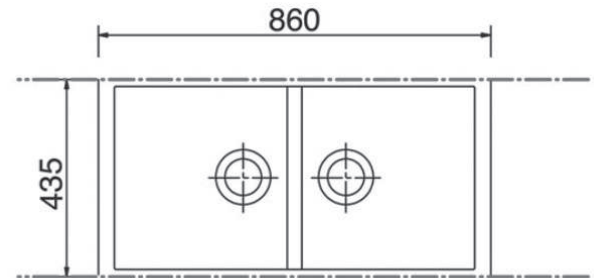

CÓDIGO

DETALLE

701030274

FREGADERO DOBLE CON ESCURRIDOR QUARZO 116-20 AMANDA SOBREPONER NEGRO 74

701030272

FREGADERO DOBLE CON ESCURRIDOR QUARZO 116-20 AMANDA SOBREPONER TITANIO 72

FREGADEROS