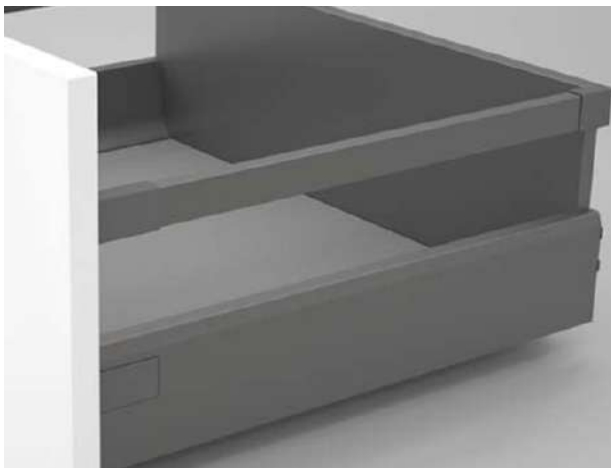

SISTEMA DE RAILING LATERAL RECTANGULAR

CÓDIGO	DETALLE
200583505	UniLux Railing Blanco Rectangular 14" - Set
200584005	UniLux Railing Blanco Rectangular 16" - Set
200584505	UniLux Railing Blanco Rectangular 18" - Set
200585005	UniLux Railing Blanco Rectangular 20" - Set
200583532	UniLux Railing Storm Grey Rectangular 14" - Set
200584032	UniLux Railing Storm Grey Rectangular 16" - Set
200584532	UniLux Railing Storm Grey Rectangular 18" - Set
200585032	UniLux Railing Storm Grey Rectangular 20" - Set

El sistema de **RAILING RECTANGULAR** es un accesorio estético y estructural que permite ampliar la altura de las Gavetas, tanto para laterales de 88mm como para laterales de 171mm.