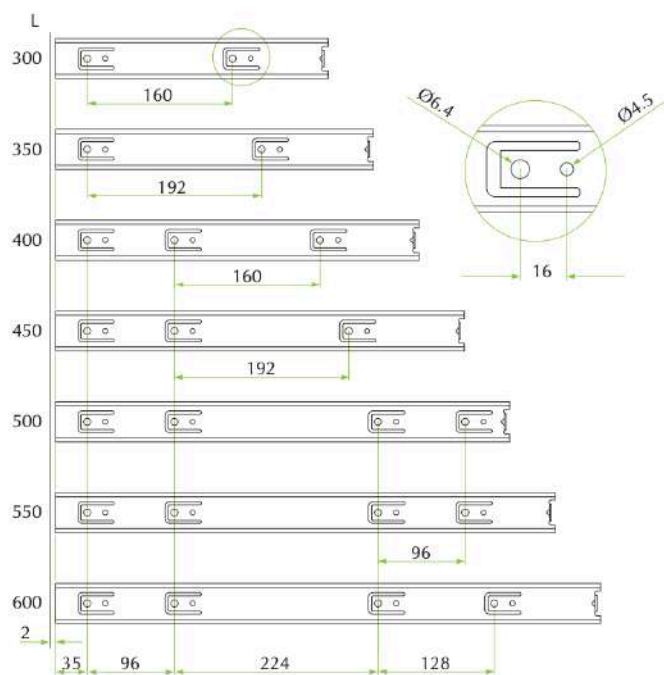

DETALLE TÉCNICO

CARACTERÍSTICAS

EXTRACCIÓN
TOTAL

CARGA
DINÁMICA

50,000
CICLOS