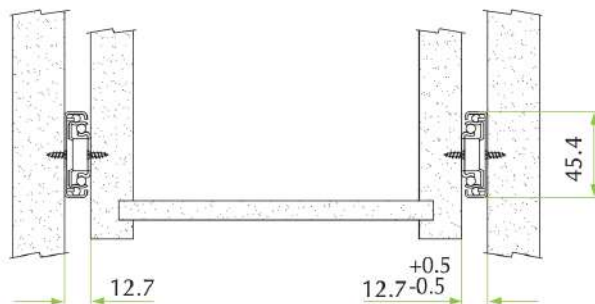

DETALLE TÉCNICO

CARACTERÍSTICAS

 EXTRACCIÓN
TOTAL

 CARGA
DINÁMICA

 50,000
CICLOS

RIEL SLIMBOX PIRZUL

DOS ALTURAS DISPONIBLES:

DOS COLORES DISPONIBLES: