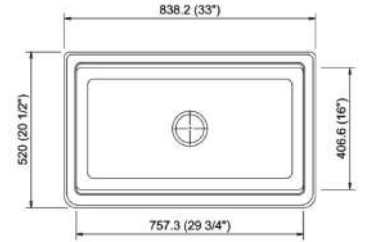

FARMHOUSE

CÓDIGO	DETALLE
701010874	FREGADERO SENCILLO 84-10 FARMHOUSE 74