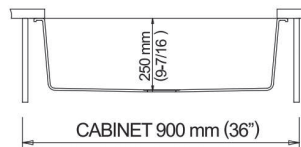

CÓDIGO DETALLE

1. 701010514 FREGADERO SENCILLO 56-10 CUBE CONCRETE 14 (PRODUCTO PEDIDO ESPECIAL)

CÓDIGO DETALLE

1. 702010328 FREGADERO SENCILLO 84-10 CUBE UNDERMOUNT BLANCO LECHE 28
   702010374 FREGADERO SENCILLO 84-10 CUBE UNDERMOUNT NEGRO 74
   702010326 FREGADERO SENCILLO 84-10 CUBE UNDERMOUNT NEGRO MATE 26
   702010354 FREGADERO SENCILLO 84-10 CUBE UNDERMOUNT TARTUFO 54