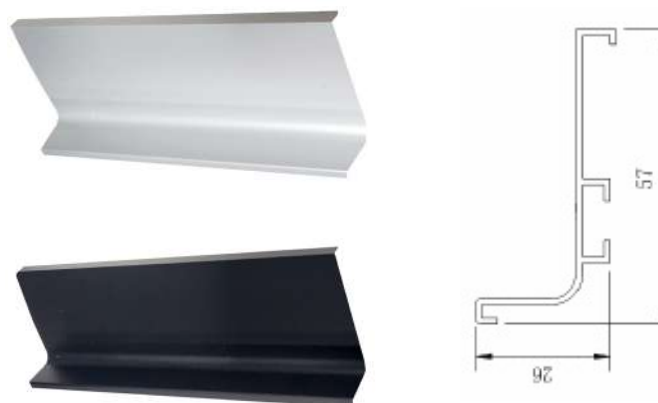

CÓDIGO DETALLE

558376411 GOLA L ALUMINIO 26X57X3000 MM
558376403 GOLA L NEGRO MATE 26X57X3000 MM