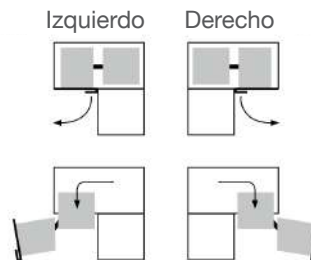

CARACTERÍSTICAS

SLOWMOTION

EXTRACCIÓN TOTAL

CARGA DINÁMICA

Storm Grey