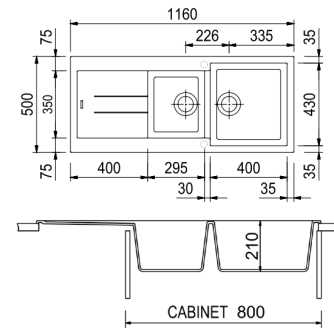

TELMA

AMANDA